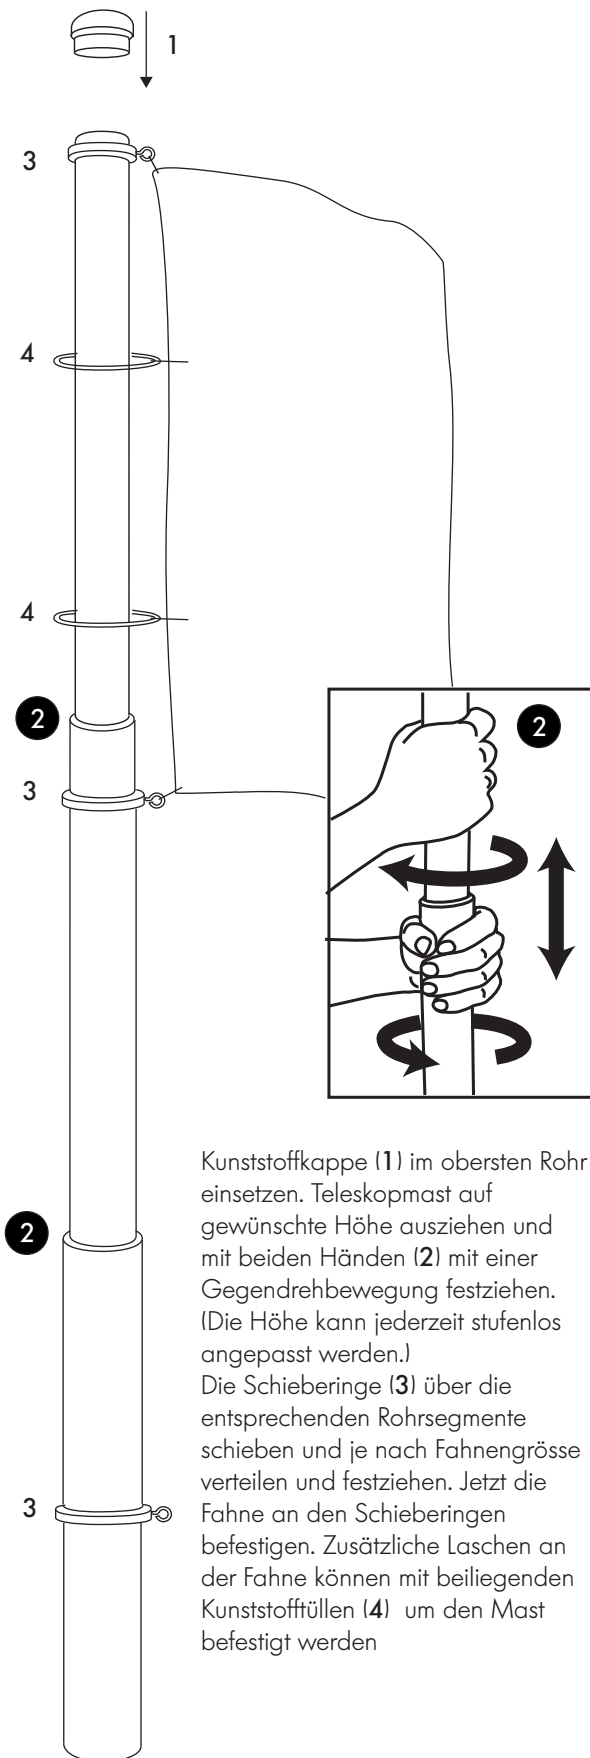

MONTAGEANLEITUNG TELESKOP DELUXE

Ausführung mit Schieberingen:

Ausführung mit Ausleger: